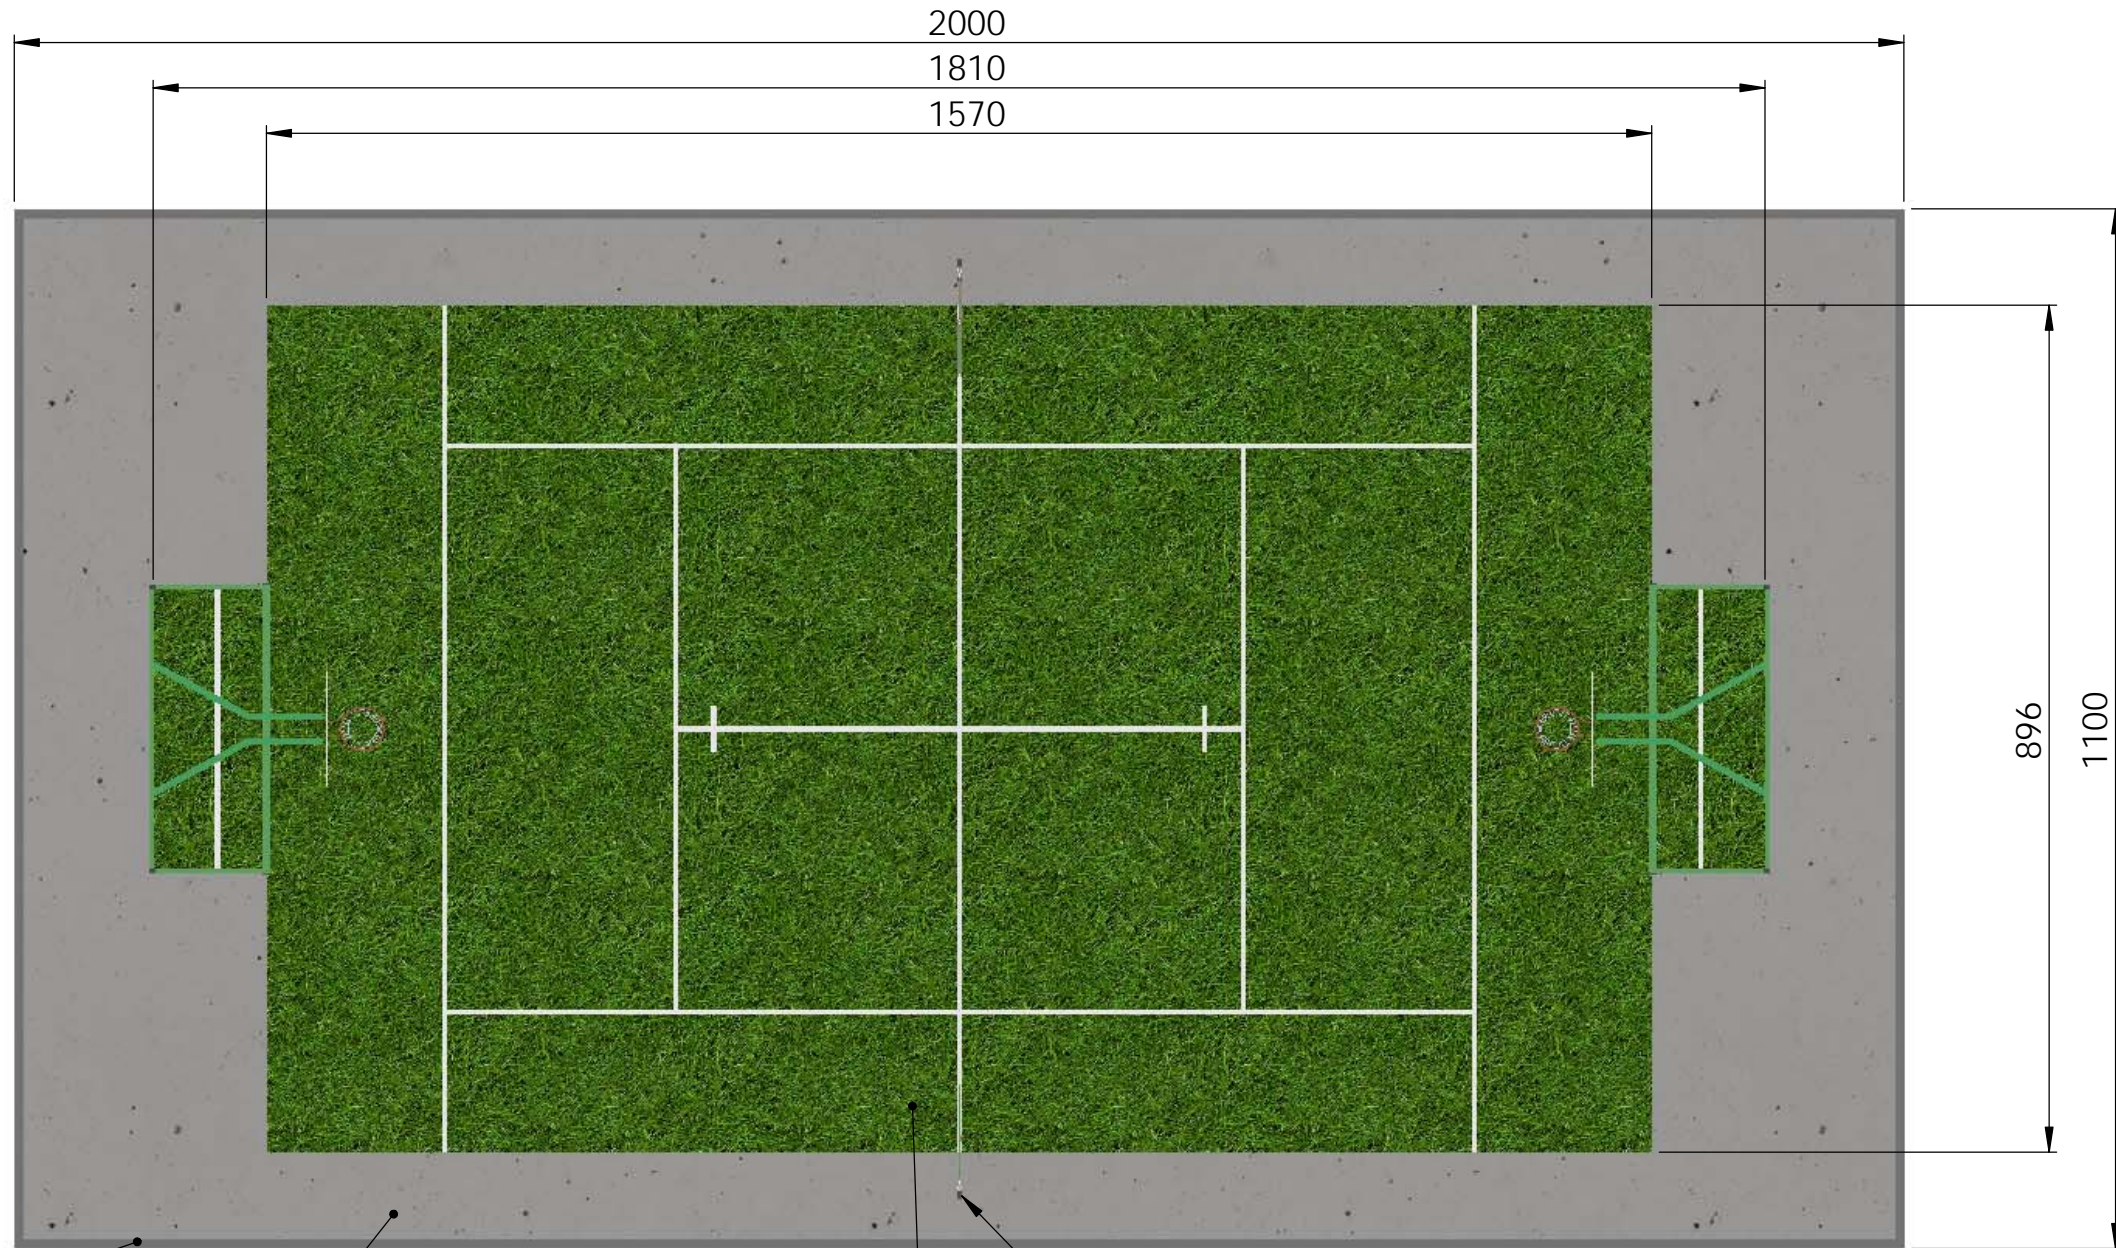

ACIER BOIS² / TOUT ACIER / ALU. BOIS PLATEAU 150
Steel Wood / Alu-Wood / All Steel

BORDURE P1
Concrete border

PLATEFORME ENROBE
Tarmac platform

GAZON SYNTHETIQUE SABLE AVEC
TRACE MULTISPORTS INCRUSTE
Artificial turf with multisports line marking

POTEAUX MULTIFONCTIONS
Multifunction posts

AGORESPACE[®]

Tel: 03.44.36.09.64 Fax: 03.44.36.09.63
@: www.agorespace.com

GAM PLATEAU 150 2D

Format	Echelle	Folio
A3	1/80	1/1