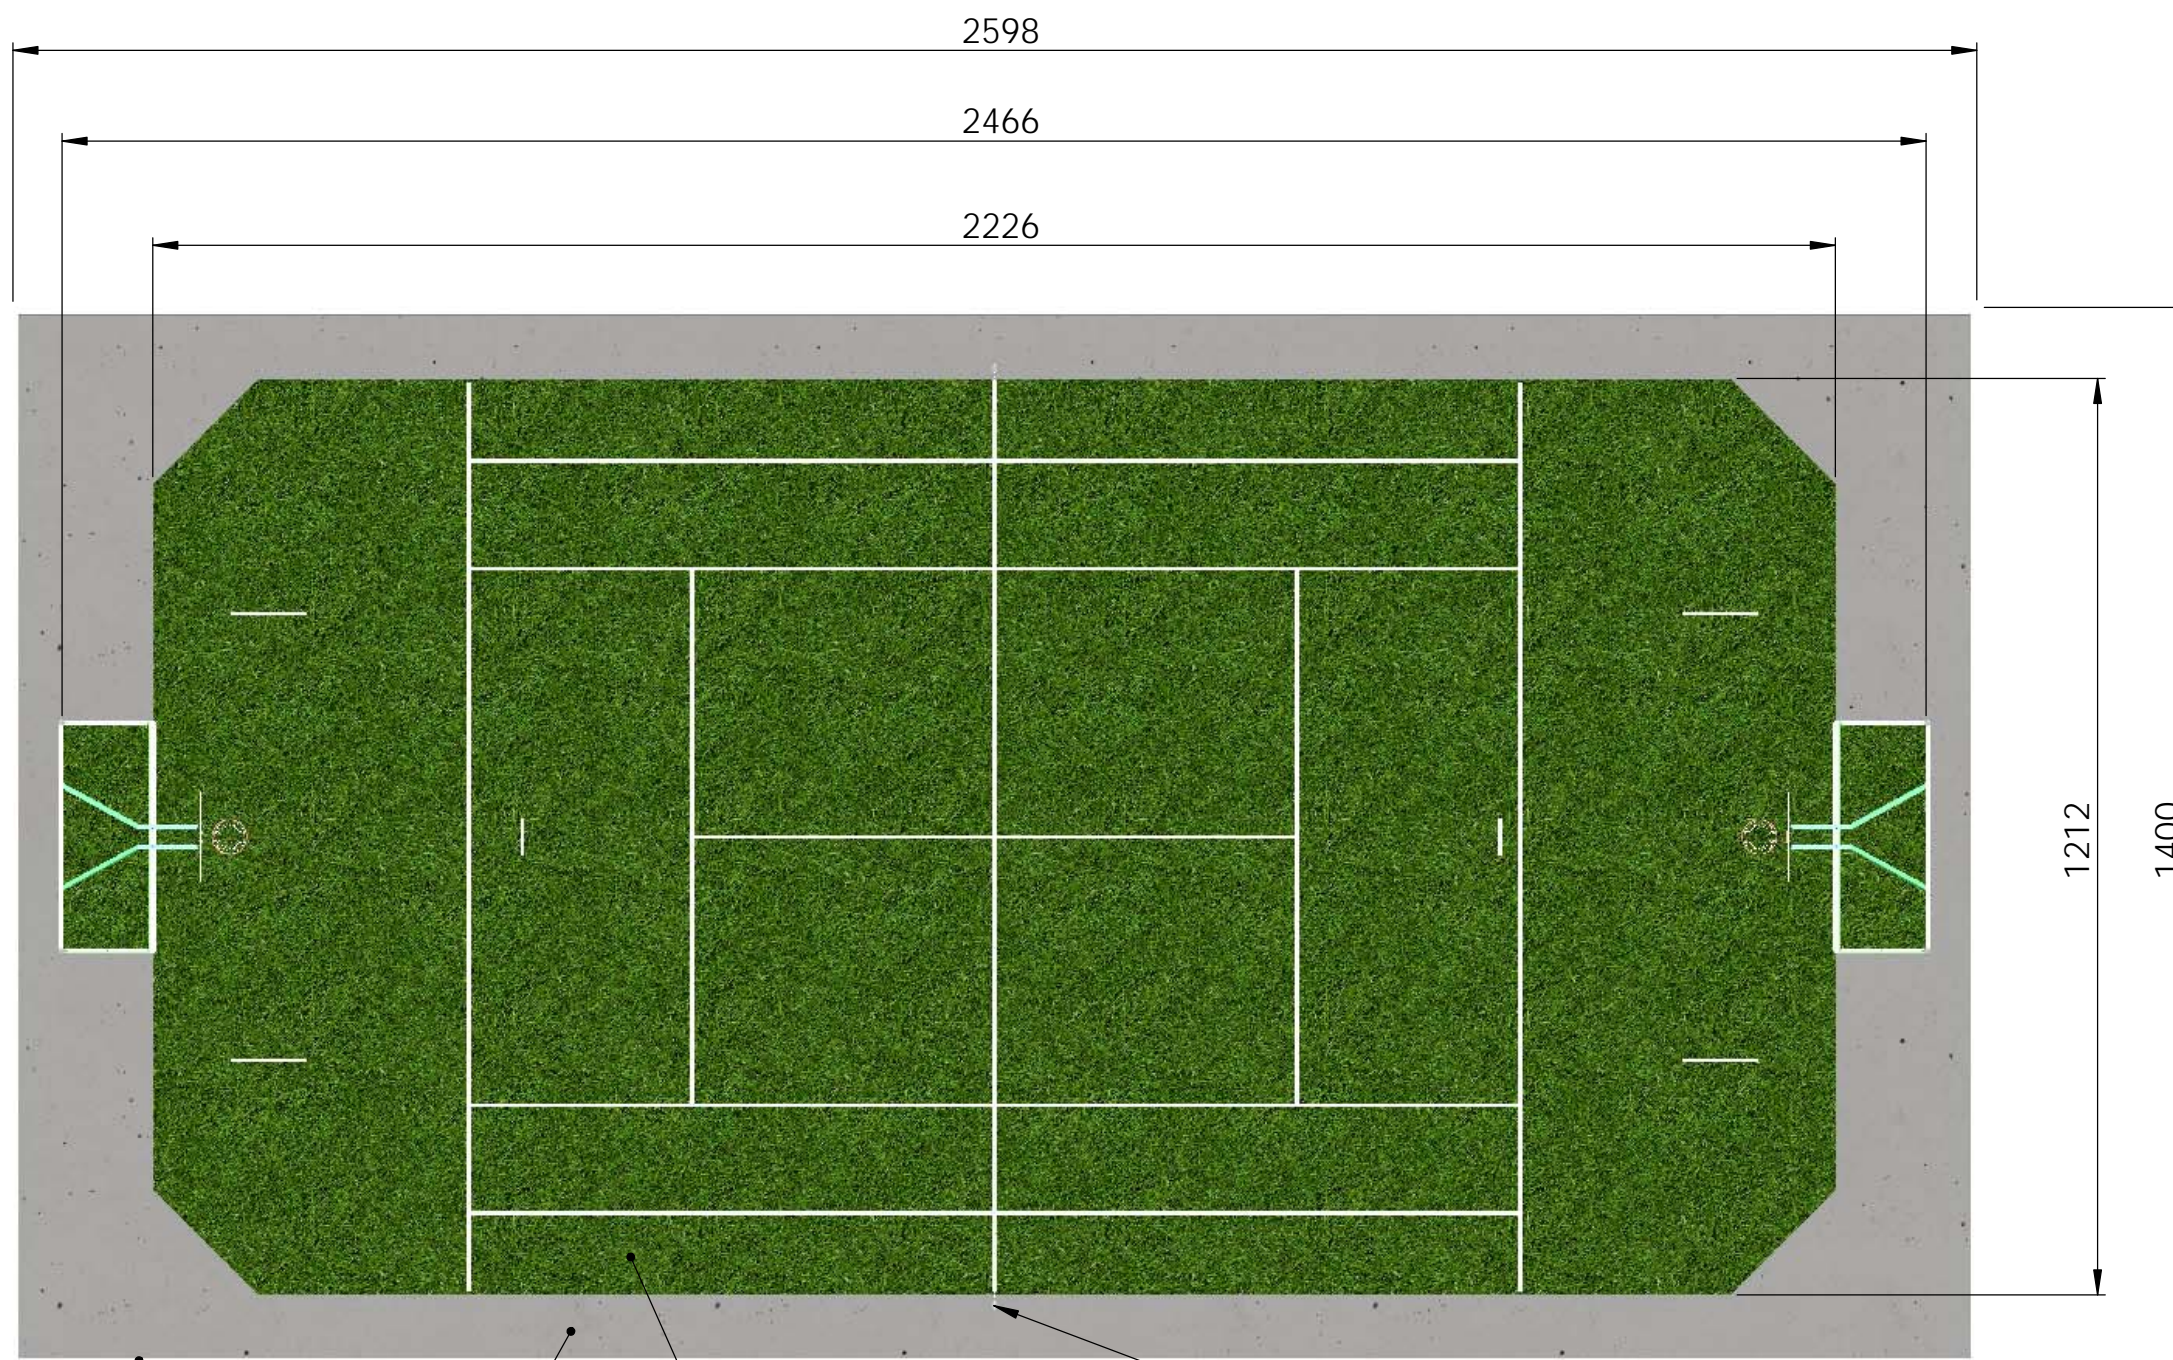

ACIER BOIS<sup>2</sup> / TOUT ACIER / ALU BOIS<sup>3</sup> 300 CLASSIC  
*Steel Wood / All Steel / Alu-Wood*

BORDURE P1  
*Concrete border*

PLATEFORME ENROBE  
*Tarmac platform*

GAZON SYNTHETIQUE SABLE AVEC  
TRACE MULTISPORTS INCRUSTE  
*Artificial turf with multisports line marking*

POTEAUX MULTIFONCTIONS  
*Multifunction posts*

**AGORESPACE**

Tel: 03.44.36.09.64 Fax: 03.44.36.09.63

@: [www.agospace.com](http://www.agospace.com)

MB<sup>2</sup>.2 PLATEAU 300

Format

A3

Echelle

1/80

Folio

1/1

Ce plan est la propriété d'AGORESPACE SAS et ne peut être reproduit sans autorisation