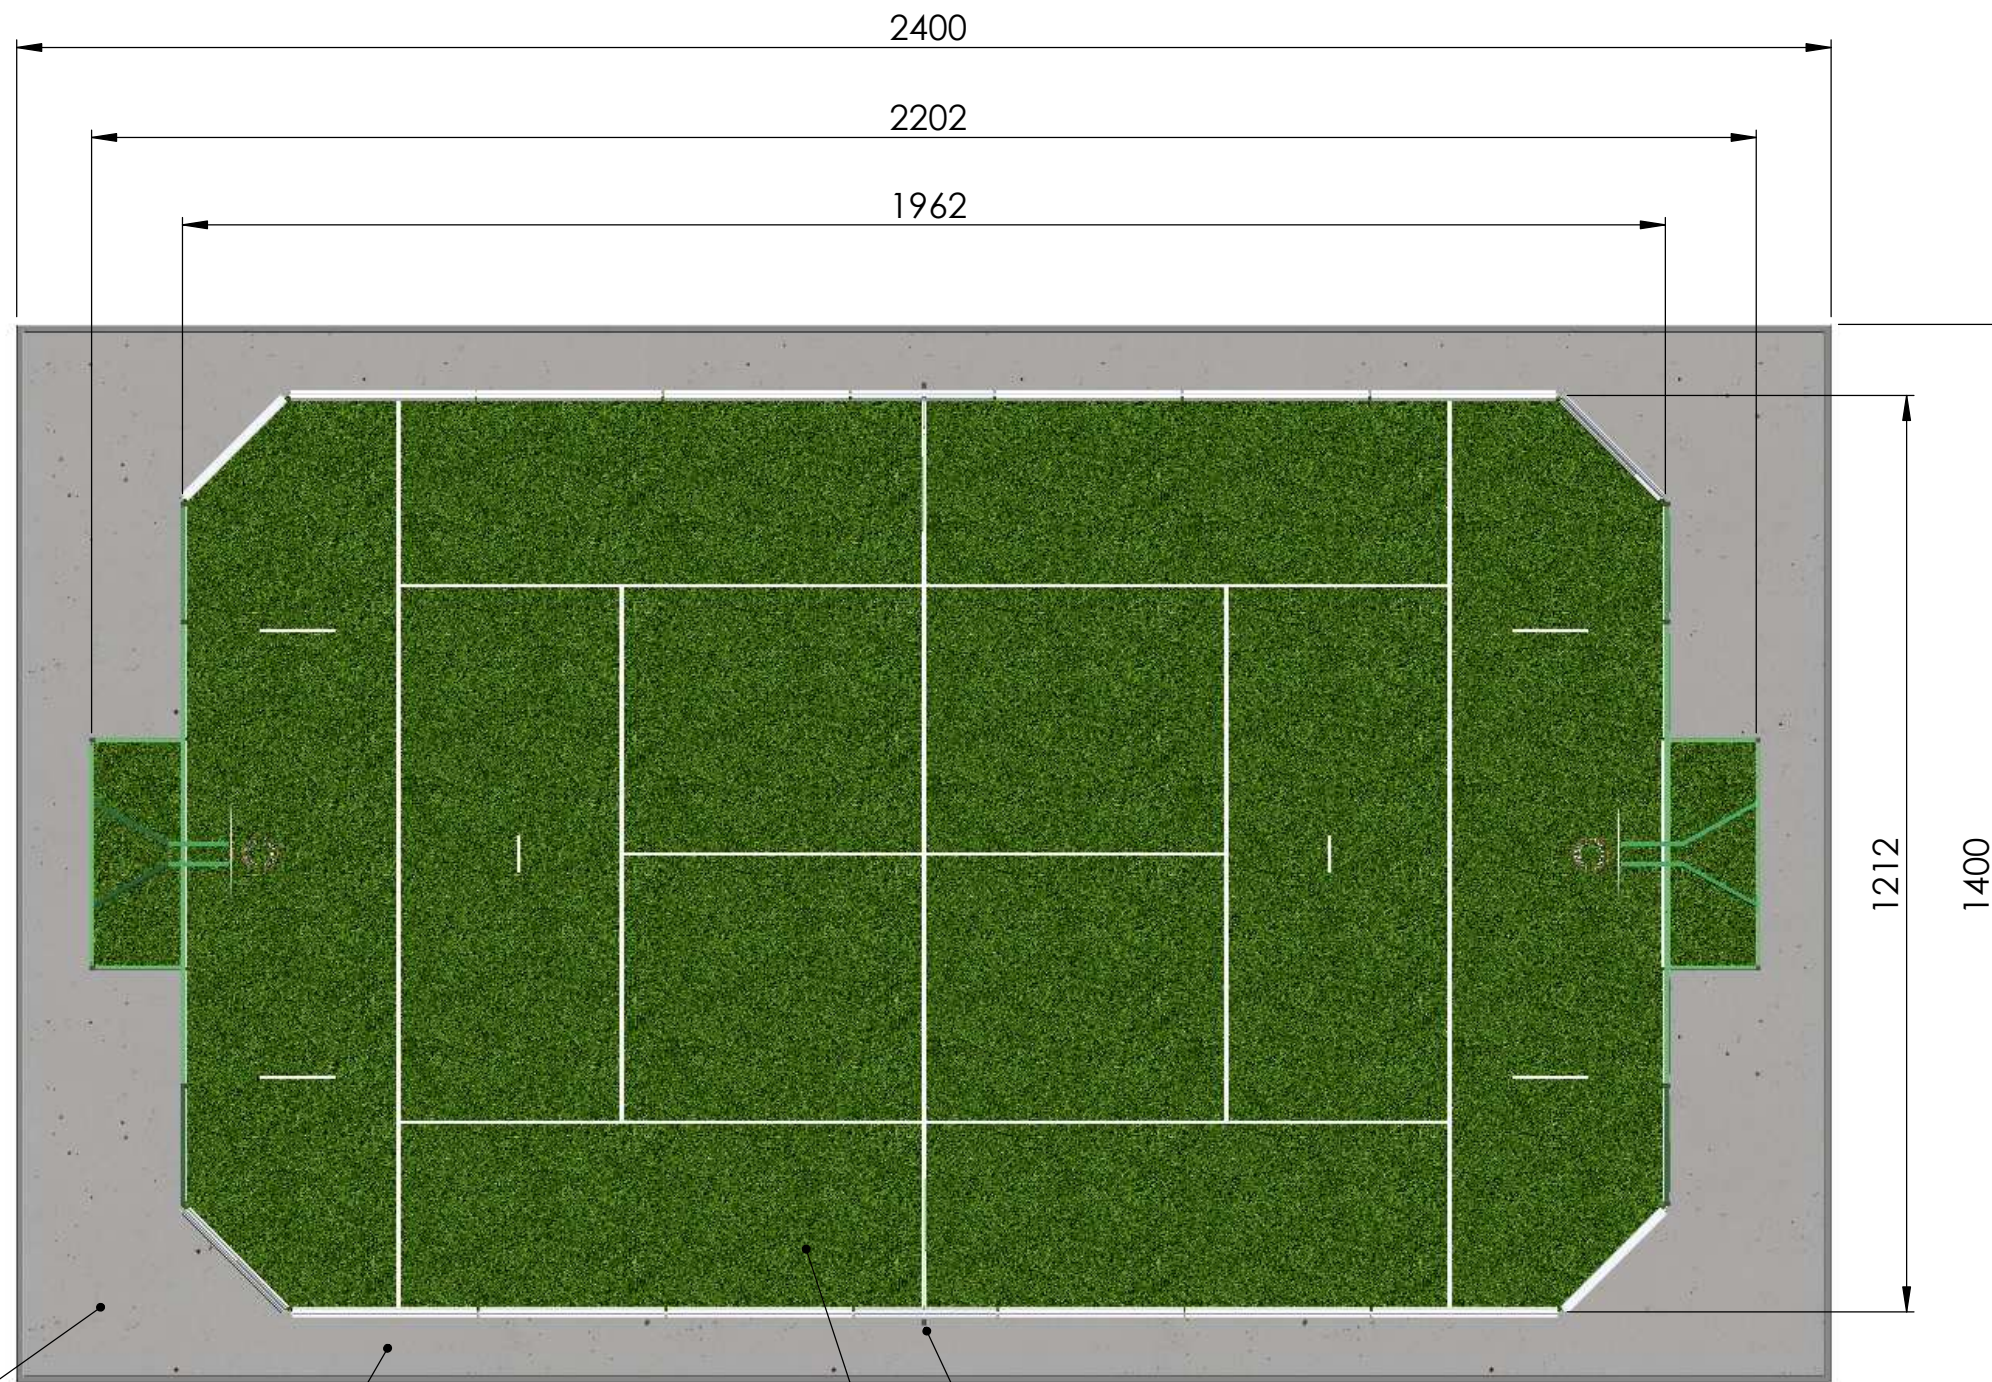

ACIER BOIS² / TOUT ACIER / ALU BOIS³ CLASSIC 250
Steel Wood / Total Steel / Alu-Wood

BORDURE P1
Concrete border

PLATEFORME ENROBE
Tarmac platform

GAZON SYNTHETIQUE SABLE AVEC
TRACE MULTISPORTS INCRUSTE
Artificial turf with multi-sports line marking

POTEAUX MULTIFONCTIONS
Multifunction posts

AGORESPACE[®]

Tel: 03.44.36.09.64 Fax: 03.44.36.09.63

@: www.agospace.com

TM C 250

Format

A3

Echelle

1/80

Folio

1/1

Ce plan est la propriété d'AGORESPACE SAS et ne peut être reproduit sans autorisation