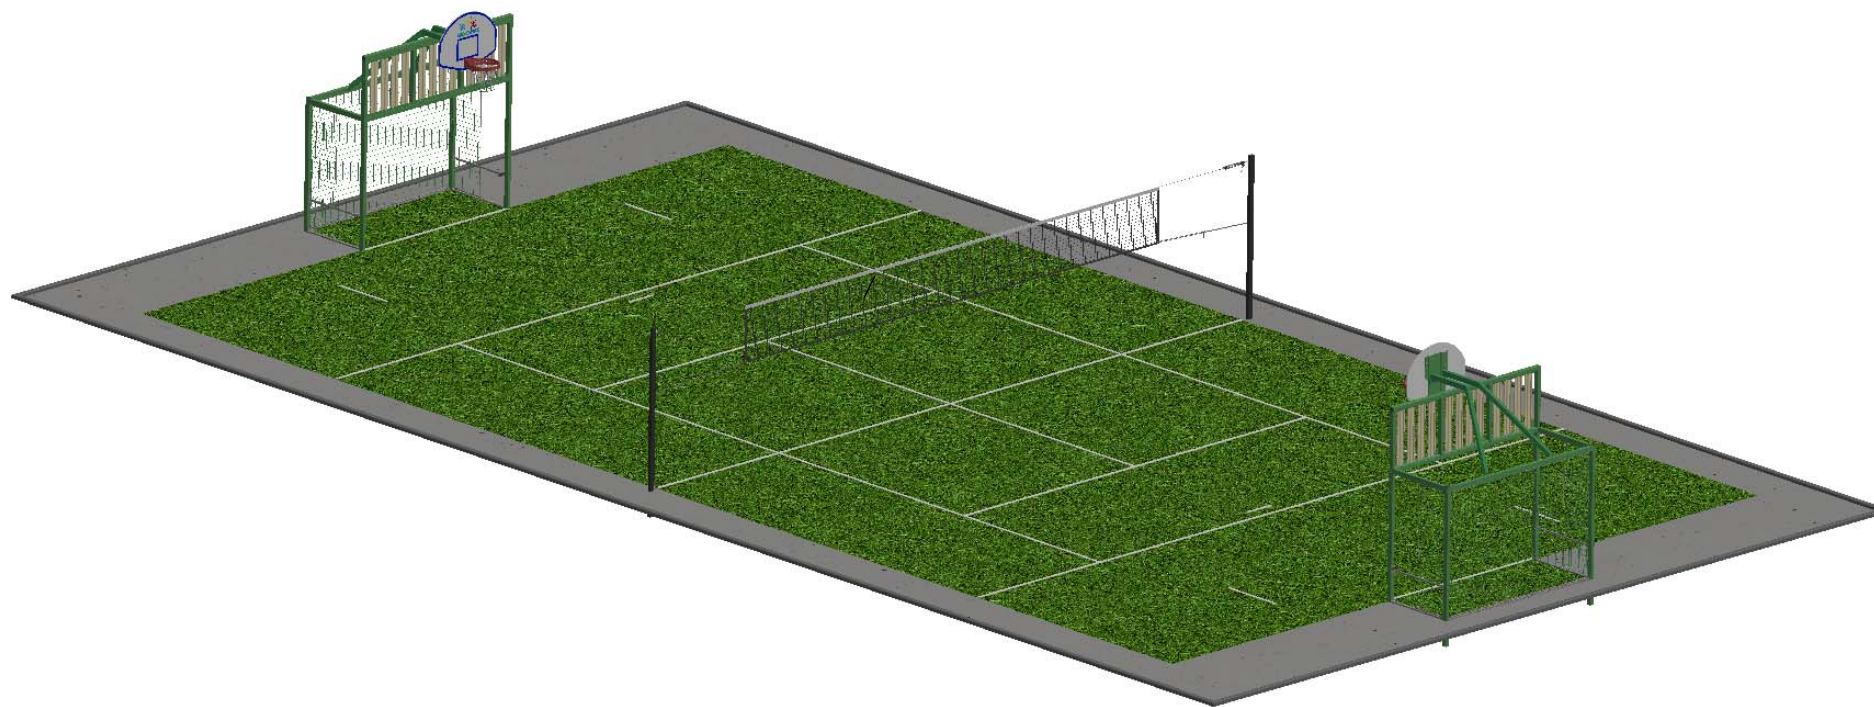

TOUT ACIER PLATEAU 300  
*All Steel*

**AGORESPACE®**

Tel: 03.44.36.09.64 Fax: 03.44.36.09.63

@: [www.agorespace.com](http://www.agorespace.com)

TM 300 PLATEAU

Format	Echelle	Folio
A3	1/80	1/1

Ce plan est la propriété d'AGORESPACE SAS et ne peut être reproduit sans autorisation